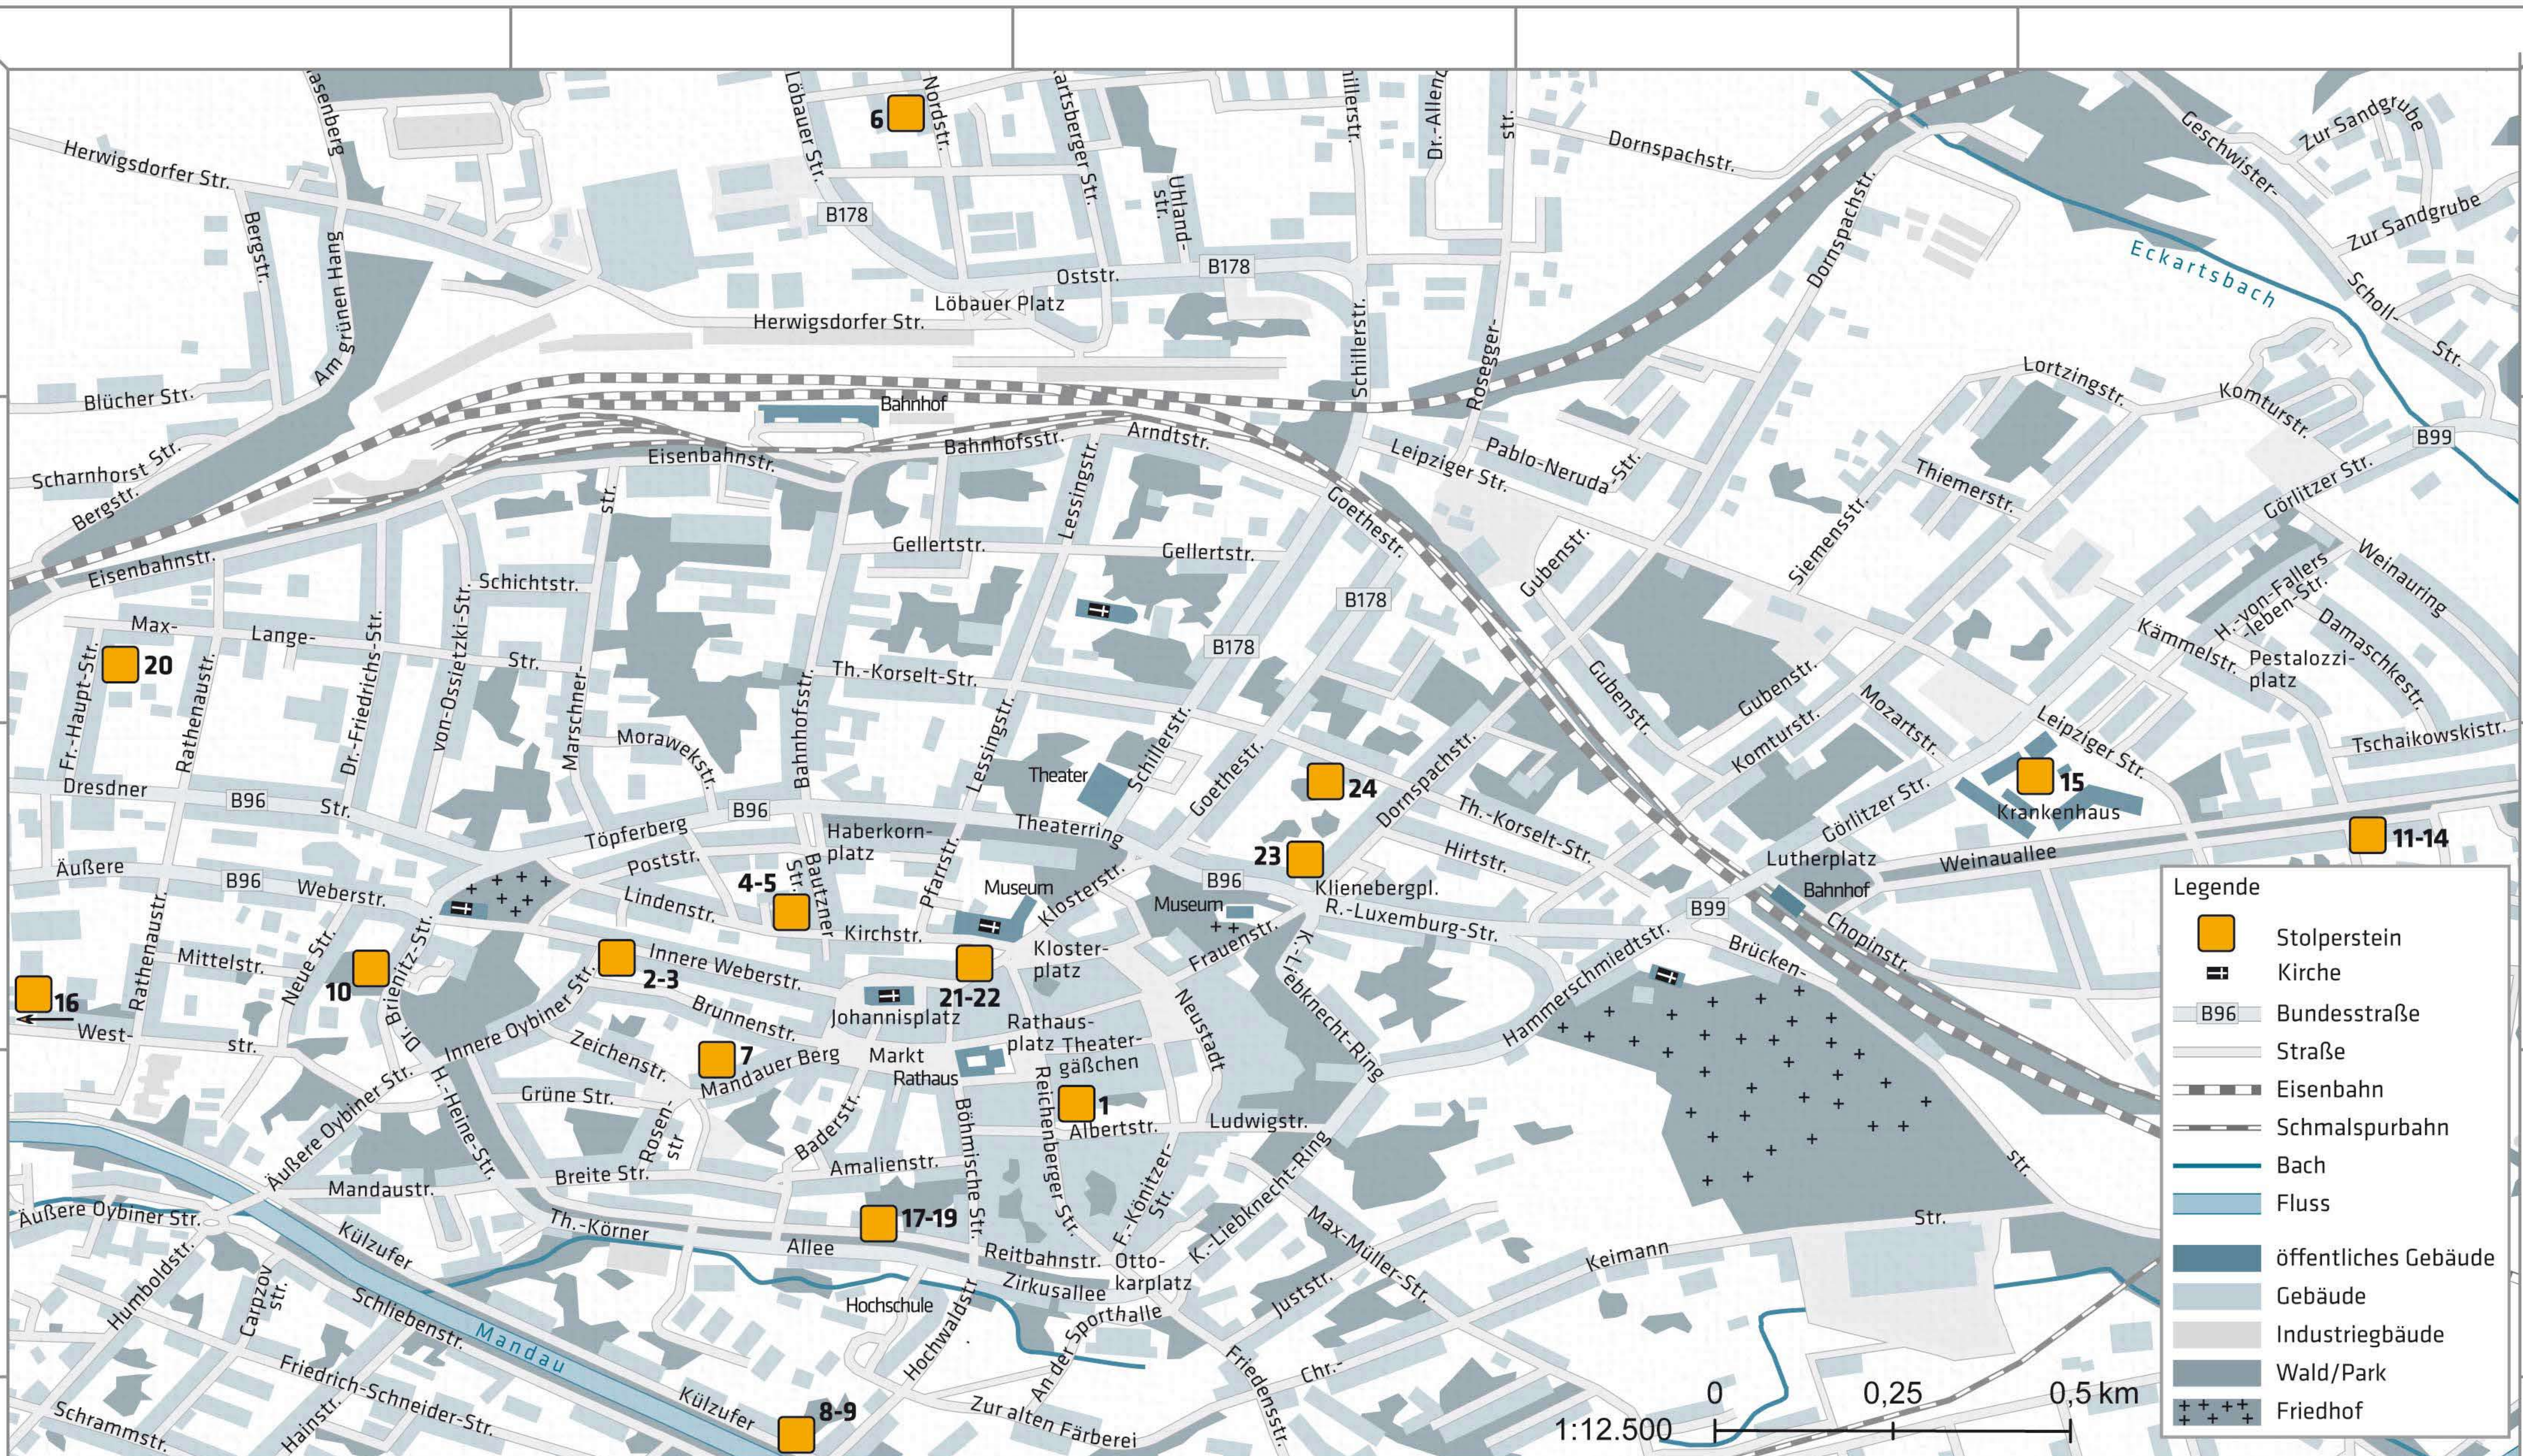

# Stolpersteine in Zittau

1 Leo Elend	Reichenberger Str.19	7 Olga Dienstfertig	Mandauer Berg 8	13 Ludwig Hann	Weinauallee 30	19 Dorothea Duneck	Theodor-Körner-Allee 13	23 Bertha Hiller	Klienebergerplatz 1
2 Hermann Keil	Innere Weberstr. 29	8 Elias Cohn	Külzufer 16	14 Pauline Heller	Weinauallee 30	20 Paul Hauck	Friedrich-Haupt-Str. 16	24 Josef Freund	Theodor-Korselt- Str. 24
3 Paul Keil	Innere Weberstr. 29	9 Betty Adam	Külzufer 16	15 Prof. Carl Klieneberger	Görlitzer Str. 10 (Innenhof)	21 Bianka Michaelis	Markfrauenbrunnen, wohnhafte Johannisstr. 11		
4 Adolf Lachmann	Bautzner Str. 2	10 Dr. Max Brinitzer	Dr. Brinitzer Str. 4a	16 Albert Müller	Goldbachstr. 57	22 Doris Michaelis	Markfrauenbrunnen, wohnhafte Johannisstr. 11		
5 Emma Lachmann	Bautzner Str. 2	11 Julie Hann	Weinauallee 30	17 John Duneck	Theodor-Körner-Allee 13				
6 Elsa Gückel	Nordstr. 15	12 Philipp Hann	Weinauallee 30	18 Erna Duneck	Theodor-Körner-Allee 13				